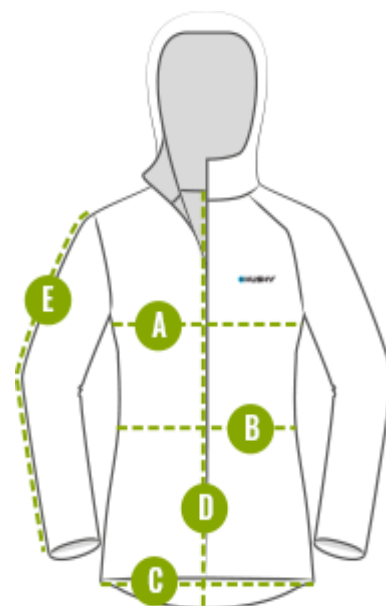

TABELA ROZMIARÓW Wymiary ciała kobiet

WYMIARY CIAŁA KOBIECI (w cm)					
Rozmiar	XS	S	M	L	XL
Wzrost	158 - 162	162 - 166	166 - 170	170 - 174	174 - 178
A Obwód klatki piersiowej	78 - 84	84 - 90	90 - 96	96 - 102	102 - 108
B Obwód w talii	62 - 68	68 - 74	74 - 80	80 - 86	86 - 92
C Obwód bioder	86 - 92	92 - 98	98 - 104	104 - 110	110 - 116

Wszystkie pomiary wykonujemy bezpośrednio na ciele.

- **A** Zmierz najszerszy obszar klatki piersiowej i ramion.
- **B** Zmierz wokół najwęższej części talii.
- **C** Zmierz obwód w najszerzej części bioder.

Wymiary produktu:

TABELA ROZMIARÓW Koszulka PUPPY L

T-SHIRT DAMSKI MERINO DL PUPPY L (w cm)					
Rozmiar	XS	S	M	L	XL
A Klatka piersiowa 1/2	38.5	41.5	44.5	47.5	50.5
B Pies 1/2	32	35	38	41	44
C Dolna krawędź 1/2	40	43	46	49	52
D Długość tyłu	62.5	64.3	66	67.8	69.5
E Długość rękawa	65.5	67.5	69.5	71.5	73.5