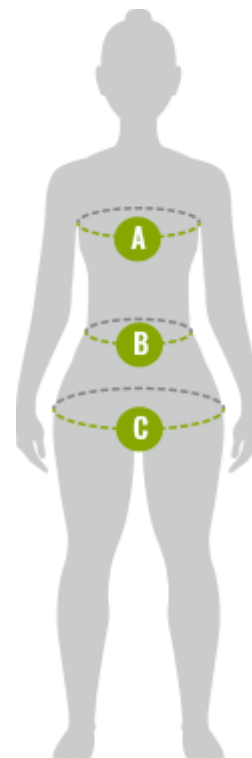

TABELA ROZMIARÓW Wymiary ciała kobiet

WYMIARY CIAŁA KOBIECI (w cm)					
Rozmiar	XS	S	M	L	XL
Wzrost	158 - 162	162 - 166	166 - 170	170 - 174	174 - 178
A Obwód klatki piersiowej	78 - 84	84 - 90	90 - 96	96 - 102	102 - 108
B Obwód w talii	62 - 68	68 - 74	74 - 80	80 - 86	86 - 92
C Obwód bioder	86 - 92	92 - 98	98 - 104	104 - 110	110 - 116

Wszystkie pomiary wykonujemy bezpośrednio na ciele.

- **A** Zmierz najszerszy obszar klatki piersiowej i ramion.
- **B** Zmierz wokół najwęższej części talii.
- **C** Zmierz obwód w najszerzej części bioder.

Wymiary produktu:

TABELA ROZMIARÓW Koszulka PUPPY L

T-SHIRT DAMSKI MERINO DL PUPPY L (w cm)					
Rozmiar	XS	S	M	L	XL
A Klatka piersiowa 1/2	38.5	41.5	44.5	47.5	50.5
B Pies 1/2	32	35	38	41	44
C Dolna krawędź 1/2	40	43	46	49	52
D Długość tyłu	62.5	64.3	66	67.8	69.5
E Długość rękawa	65.5	67.5	69.5	71.5	73.5

JAK PRAWIDŁOWO MIERZYĆ

Zawsze mierz rozmiary na rozłożonej odzieży.